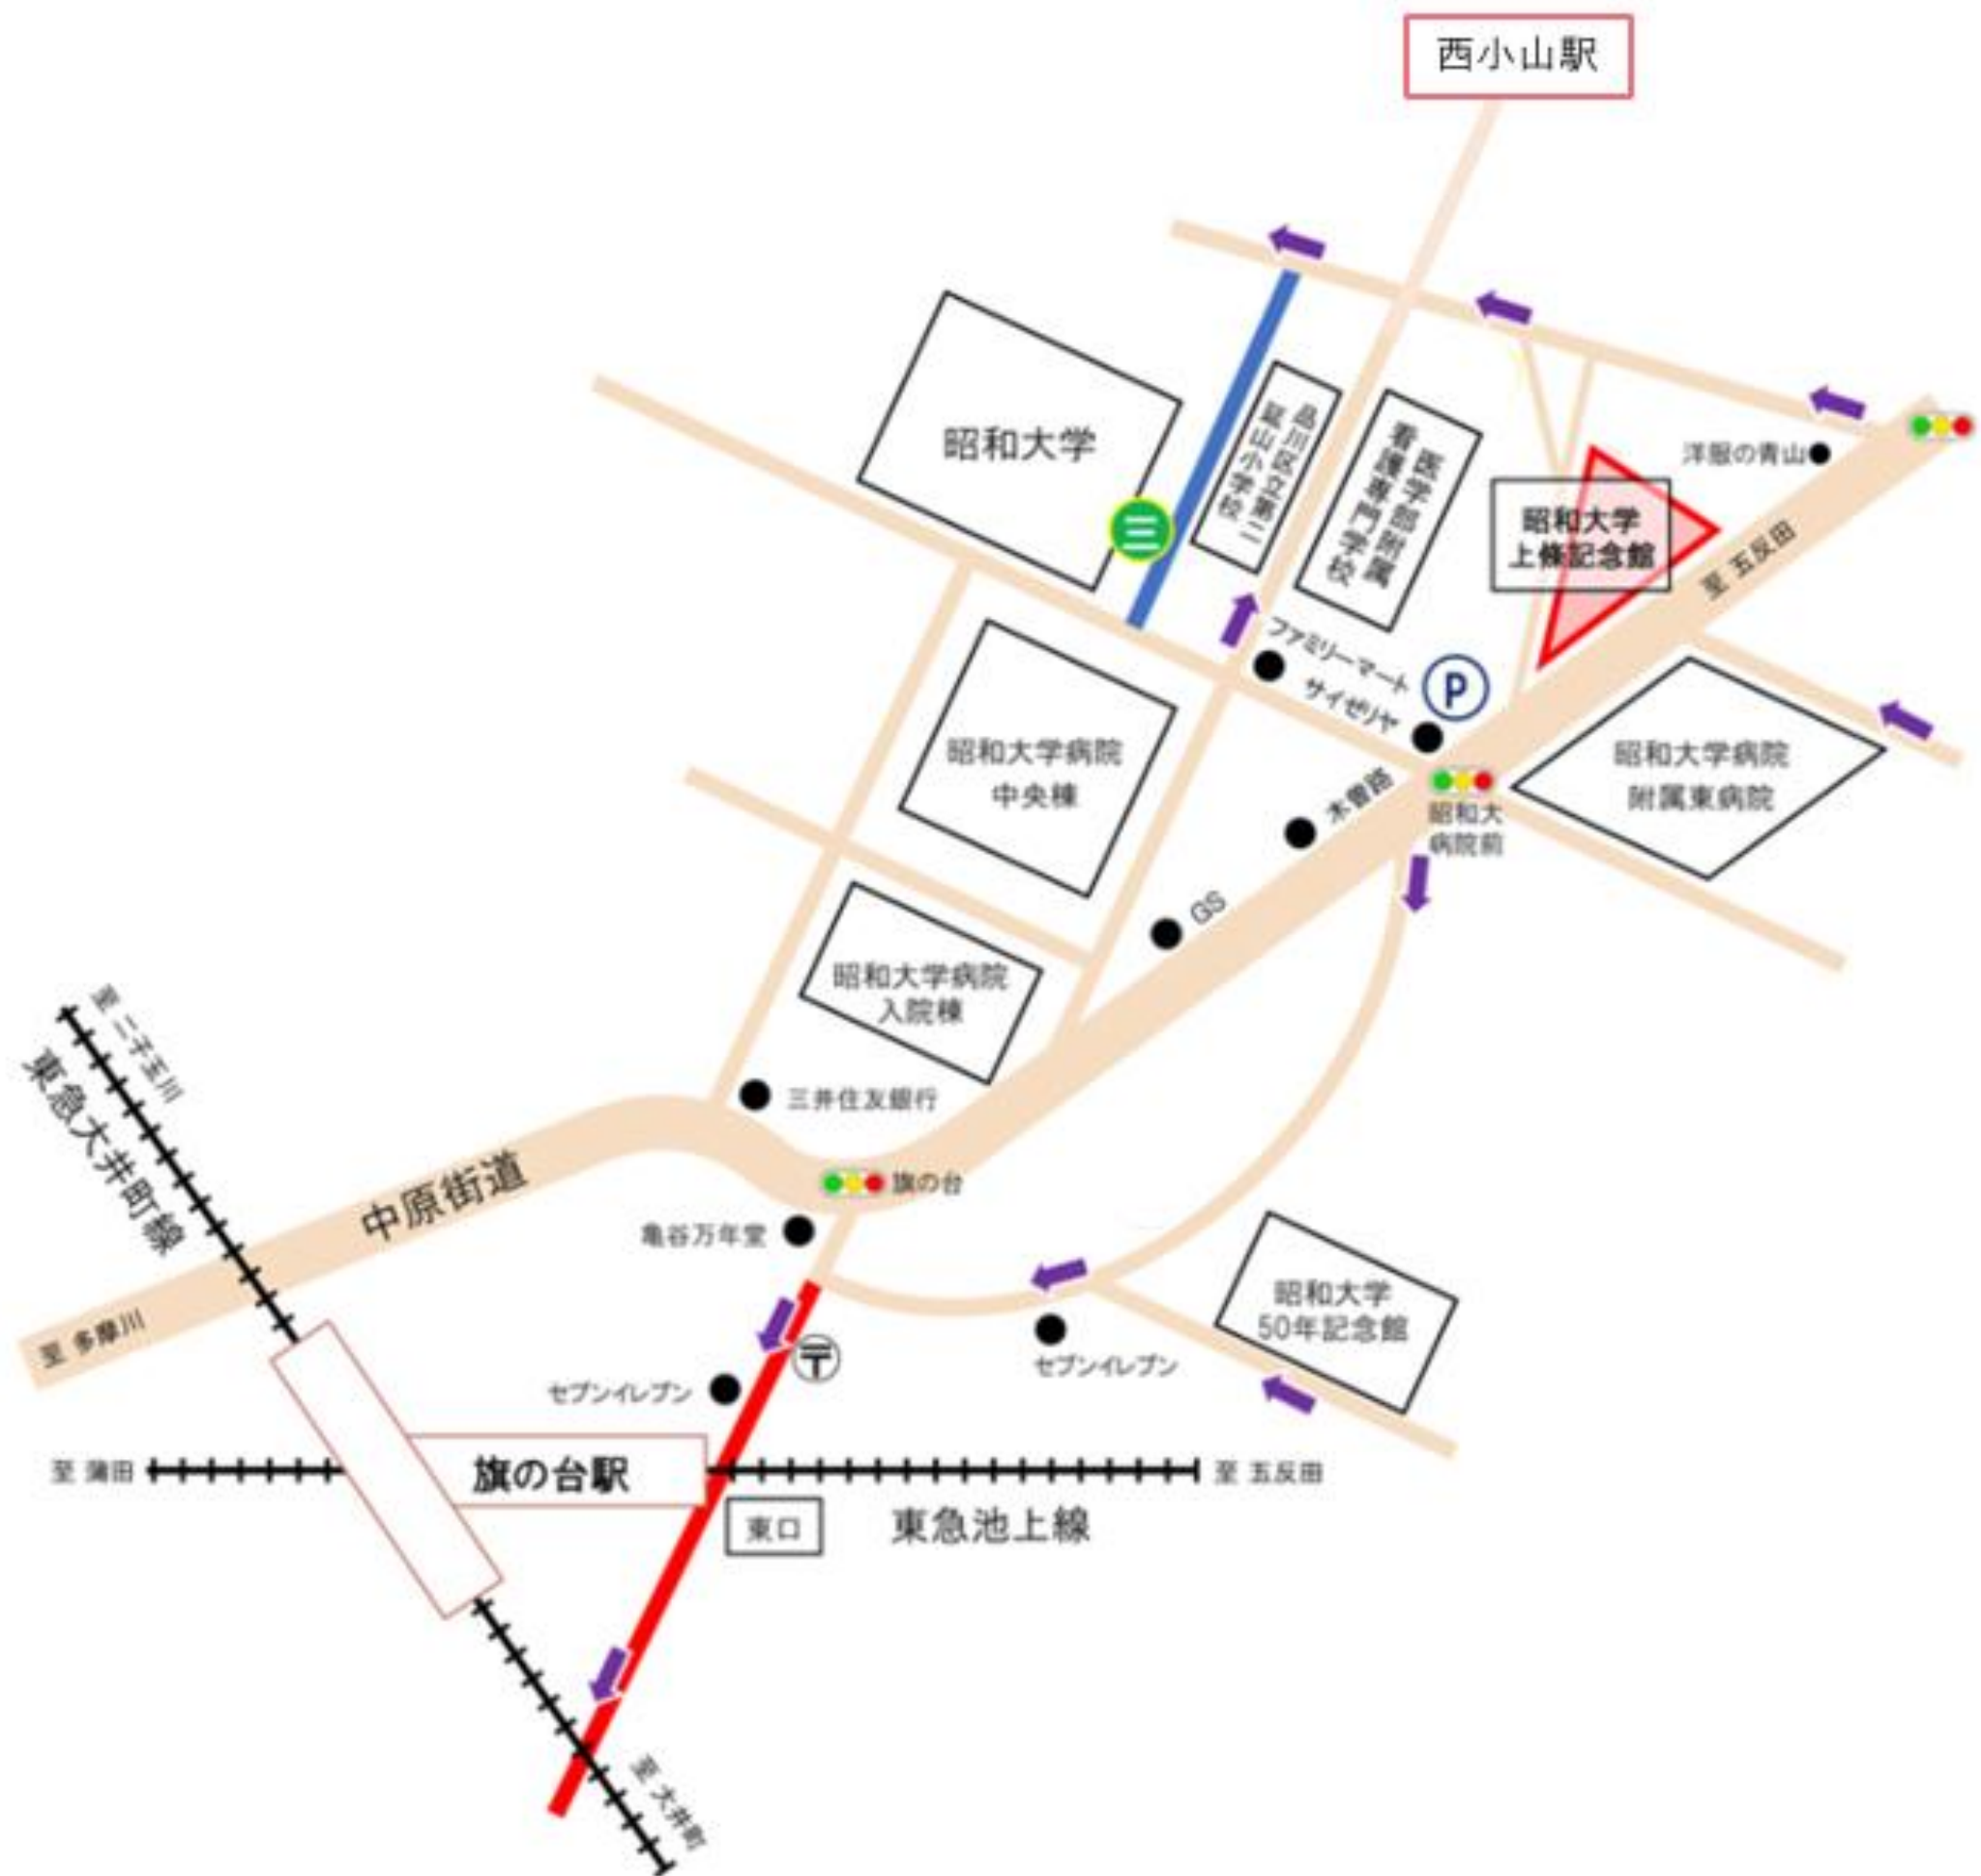

遺伝性乳がん

早期発見と予防で

救える命を増やしたい ～コンサート～

日時／2024年5月17日(金)

時間／開演 17:00 (開場 16:30)

場所／昭和大学 上條記念館 上條ホール 1F

(〒142-0064 東京都品川区旗の台 1丁目 1-20)

料金／無料 (全席自由)

また14年より、フジテレビアナウンサー軽部真一と共に「めざましクラシックス」松本蘭バージョンをスタートさせ、現在全国で公演を行い好評を博している。

◆当日は自動返信メールを受付にてご提示ください。

ご提示がない場合には参加することはできませんことをご了承ください。

会場案内

- ・ **旗の台駅** (東急池上線/大井町線) から徒歩 **7** 分
- ・ **西小山駅** (東急目黒線) から徒歩 **12** 分